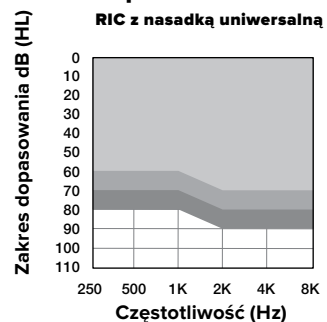

Nasadka zamknięta
5 mm, 6 mm,
7 mm, 9 mm, 11 mm

Nasadka power
8-10 mm, 10-12 mm,
12-14 mm

Słuchawka w wkładce indywidualnej

Zakres dopasowania

Dzięki naszej wiodącej w branży technologii Neuro Sound, seria G AI oferuje łatwy, przystępny cenowo i natychmiastowy sposób na poprawę słuchu pacjentów i ponowne połączenie ich ze światem wokół nich.