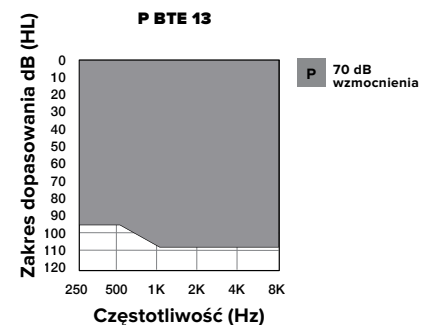

Nasadka zamknięta
5 mm, 6 mm,
7 mm, 9 mm, 11 mm

Nasadka power
8-10 mm, 10-12 mm,
12-14 mm

Słuchawka w wkładce indywidualnej

Zakres dopasowania

Dzięki naszej wiodącej w branży technologii Neuro Sound, seria G AI oferuje łatwy, przystępny cenowo i natychmiastowy sposób na poprawę słuchu pacjentów i ponowne połączenie ich ze światem wokół nich.