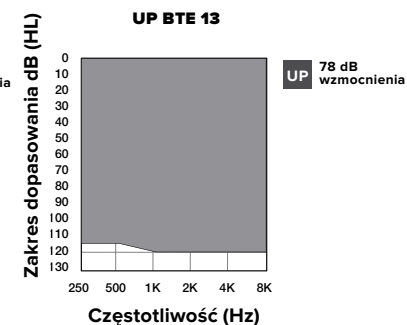

UP BTE 13

Dostępne kolory

- Grafitowy
- Kasztan
- Srebrny
- Beżowy

Wkładki do słuchawek SnapFit 2.0 – uniwersalne nasadki oraz wkładki w obudowie indywidualnej

Nasadka otwarta
5 mm, 6 mm, 7 mm,
9 mm, 11 mm

Nasadka zamknięta
5 mm, 6 mm,
7 mm, 9 mm, 11 mm

Nasadka power
8-10 mm, 10-12 mm,
12-14 mm

Słuchawka w wkładce indywidualnej

Zakres dopasowania

Dzięki naszej wiodącej w branży technologii Neuro Sound, seria G AI oferuje łatwy, przystępny cenowo i natychmiastowy sposób na poprawę słuchu pacjentów i ponowne połączenie ich ze światem wokół nich.