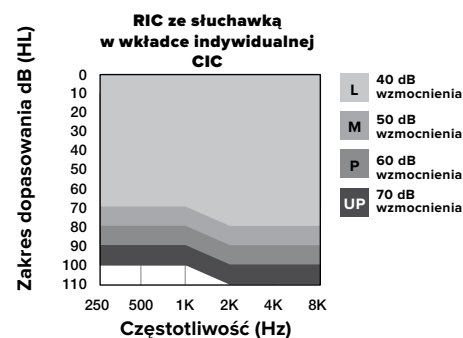

UP BTE 13

Dostępne kolory

- Grafitowy
- Kasztan
- Srebrny
- Beżowy

Wkładki do słuchawek SnapFit 2.0 – uniwersalne nasadki oraz wkładki w obudowie indywidualnej

Nasadka otwarta
5 mm, 6 mm, 7 mm,
9 mm, 11 mm

Nasadka zamknięta
5 mm, 6 mm,
7 mm, 9 mm, 11 mm

Nasadka power
8-10 mm, 10-12 mm,
12-14 mm

Słuchawka w wkładce indywidualnej

Zakres dopasowania

Dzięki naszej wiodącej w branży technologii Neuro Sound, seria G AI oferuje łatwy, przystępny cenowo i natychmiastowy sposób na poprawę słuchu pacjentów i ponowne połączenie ich ze światem wokół nich.