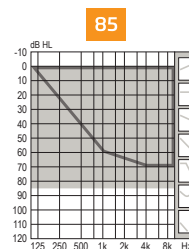

■ wkładka, nasadka Bass i Power
□ nasadka OpenBass