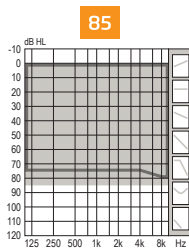

Oticon Verit

Różne potrzeby - wszechstronna oferta

Zróżnicowana oferta odpowiadająca większej liczbie pacjentów

Oticon Verit to rodzina złożona z trzech dobrze znanych i niezawodnych modeli na baterię: miniRITE T, miniBTE T 85 i BTE T 105, które mogą sprostać różnym potrzebom słuchowym większej liczby pacjentów.

Oticon Verit wyróżnia się spośród aparatów słuchowych zasilanych baterią: oferuje wysokiej jakości rozwiązania audiologiczne, światowej klasy łączność i wydajne baterie cynkowo-powietrzne.

Słuchawki miniFit do modelu miniRITE

Aparat można dopasować z jedną z 4 słuchawek.

Słuchawka 105 jest dostępna tylko z wkładką Flex Power.

Rożek i Corda miniFit do modeli miniBTE i BTE

Aparaty można dopasować z rożkiem i wkładką uszną lub z cienkim dźwiękowodem Corda miniFit i jedną z końcówek usznych miniFit.

Nasadki/wkładki

Dostępne końcówki uszne miniFit obejmują standardowe nasadki i indywidualne wkładki.

LiteTip może być wykonana z akrylu lub OtoTherm™. Mikrowkładka może być wykonana z akrylu, miękkiego silikonu lub OtoTherm. Wkładki MicroShell i Flex Power mogą być wykonane tylko z akrylu.

IP68

Aparaty słuchowe ze stopniem ochrony IP68 zapewniającym odporność na pył i wodę.

**Kolor Błękit jest dostępny tylko w modelu miniRITE.

Zakres dopasowania*

miniRITE T

■ wkładka, nasadka Bass i Power
□ nasadka OpenBass

■ wkładka, nasadka Bass i Power
□ nasadka OpenBass

■ wkładka Flex Power, nasadka Bass i Power

■ wkładka Flex Power

miniBTE T

■ rożek
□ Corda miniFit

BTE T

■ rożek
□ Corda miniFit

*Podany zakres dopasowania dotyczy Oticon Verit 1; zakres dopasowania Oticon Verit 2, Verit 3 i Verit 4 jest ograniczony do 8kHz. Szczegółowe informacje można znaleźć w Danych technicznych.