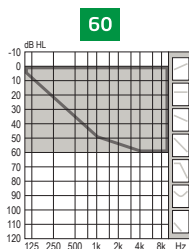

Zakres dopasowania*

miniRITE T