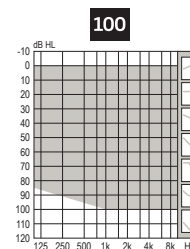

■ wkładka, nasadka Bass i Power
□ nasadka OpenBass

■ wkładka Flex Power, nasadka Bass i Power