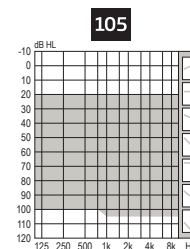

Oticon Verit

Różne potrzeby - wszechstronna oferta

Zróżnicowana oferta odpowiadająca większej liczbie pacjentów

Oticon Verit to rodzina złożona z trzech dobrze znanych i niezawodnych modeli na baterię: miniRITE T, miniBTE T 85 i BTE T 105, które mogą sprostać różnym potrzebom słuchowym większej liczby pacjentów.

Oticon Verit wyróżnia się spośród aparatów słuchowych zasilanych baterią: oferuje wysokiej jakości rozwiązania audiologiczne, światowej klasy łączność i wydajne baterie cynkowo-powietrzne.

Słuchawki miniFit do modelu miniRITE

Aparat można dopasować z jedną z 4 słuchawek.

Słuchawka 105 jest dostępna tylko z wkładką Flex Power.

Rożek i Corda miniFit do modeli miniBTE i BTE

Aparaty można dopasować z rożkiem i wkładką uszną lub z cienkim dźwiękowodem Corda miniFit i jedną z końcówek usznych miniFit.

Nasadki/wkładki

Dostępne końcówki uszne miniFit obejmują standardowe nasadki i indywidualne wkładki.

LiteTip może być wykonana z akrylu lub OtoTherm™. Mikrowkładka może być wykonana z akrylu, miękkiego silikonu lub OtoTherm. Wkładki MicroShell i Flex Power mogą być wykonane tylko z akrylu.

IP68

Aparaty słuchowe ze stopniem ochrony IP68 zapewniającym odporność na pył i wodę.

**Kolor Błękit jest dostępny tylko w modelu miniRITE.

Zakres dopasowania*

miniRITE T

■ wkładka, nasadka Bass i Power
□ nasadka OpenBass

■ wkładka, nasadka Bass i Power
□ nasadka OpenBass

■ wkładka Flex Power, nasadka Bass i Power

■ wkładka Flex Power

miniBTE T

■ rożek
□ Corda miniFit

BTE T

■ rożek
□ Corda miniFit

*Podany zakres dopasowania dotyczy Oticon Verit 1; zakres dopasowania Oticon Verit 2, Verit 3 i Verit 4 jest ograniczony do 8kHz. Szczegółowe informacje można znaleźć w Danych technicznych.