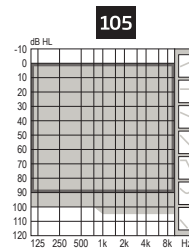

BTE T

■ rożek
□ Corda miniFit

*Podany zakres dopasowania dotyczy Oticon Verit 1; zakres dopasowania Oticon Verit 2, Verit 3 i Verit 4 jest ograniczony do 8kHz. Szczegółowe informacje można znaleźć w Danych technicznych.