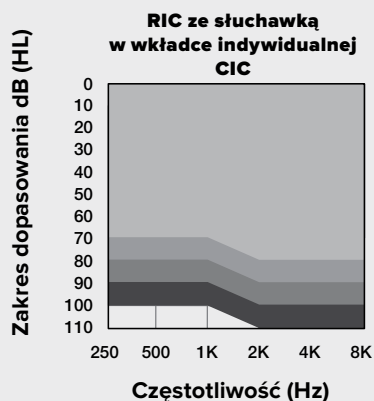

Zakres dopasowania

Nowe rozwiązania Omega AI i Aris AI to najbardziej zaawansowana technologia słuchowa w naszej historii. Dzięki innowacyjnemu procesorowi neuro G3 Gen AI oraz pierwszemu na świecie systemowi kierunkowości opartej na sztucznej inteligencji – DNN 360 – aparaty te zostały zaprojektowane tak, aby jeszcze pełniej niż dotychczasowe rozwiązania przybliżyć pacjentów do naturalnego słyszenia.