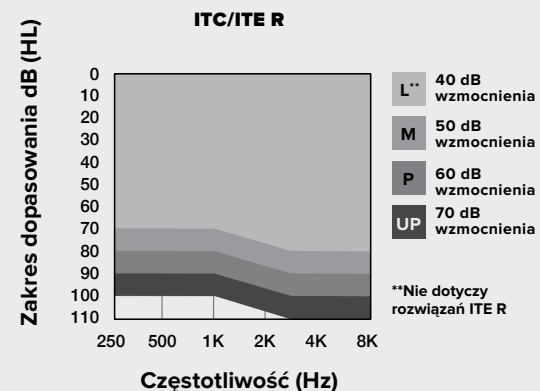

Zakres dopasowania

Nowe rozwiązania Omega AI i Aris AI to najbardziej zaawansowana technologia słuchowa w naszej historii. Dzięki innowacyjnemu procesorowi neuro G3 Gen AI oraz pierwszemu na świecie systemowi kierunkowości opartej na sztucznej inteligencji – DNN 360 – aparaty te zostały zaprojektowane tak, aby jeszcze pełniej niż dotychczasowe rozwiązania przybliżyć pacjentów do naturalnego słyszenia.