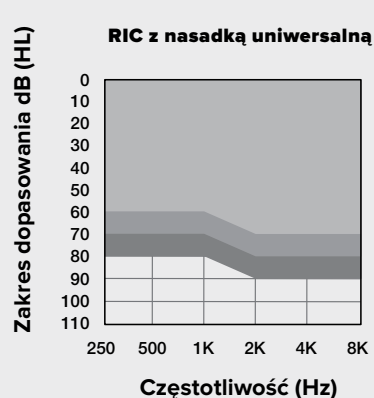

Zakres dopasowania

Nowe rozwiązania Omega AI i Aris AI to najbardziej zaawansowana technologia słuchowa w naszej historii. Dzięki innowacyjnemu procesorowi neuro G3 Gen AI oraz pierwszemu na świecie systemowi kierunkowości opartej na sztucznej inteligencji – DNN 360 – aparaty te zostały zaprojektowane tak, aby jeszcze pełniej niż dotychczasowe rozwiązania przybliżyć pacjentów do naturalnego słyszenia.