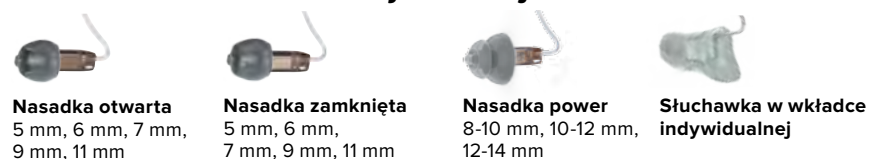

NOWOŚĆ
OMEGA^{AI}

Poziom technologiczny/
Kanały/Pasma

24 / 20 / 16

AURACAST

- IP 68*
 - Bezprzewodowy
 - Ładowalny
 - Wskaźnik sygnalizacyjny LED
- *Do 1 m.

Dostępne kolory

- Kolory aparatów RIC**
- Biały
 - Czarny
 - Szary grafitowy
 - Srebrny
 - Kasztan
 - Karmel
 - Beżowy

- Kolory aparatów wewnątrzusznych**
- Kolory płytki czołowej**
- Cielisty
 - Średni brąz
 - Czarny

- Kolory obudowy**
- Przezroczysty
 - Cielisty
 - Niebieski/czerwony
 - Czarny

Wkładki do słuchawek SnapFit 2.0 – uniwersalne nasadki oraz wkładki w obudowie indywidualnej