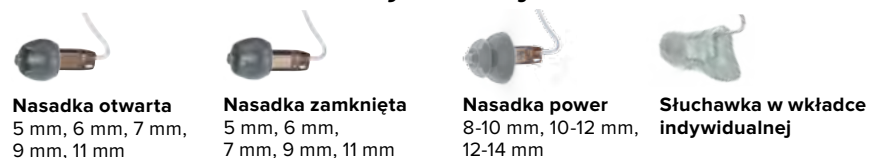

NOWOŚĆ
OMEGA^{AI}

Poziom technologiczny/
Kanały/Pasma

24 / 20 / 16

AURACAST

- IP 68*
 - Bezprzewodowy
 - Ładowalny
 - Wskaźnik sygnalizacyjny LED
- *Do 1 m.

Dostępne kolory

- Kolory aparatów RIC**
- Biały
 - Czarny
 - Szary grafitowy
 - Srebrny
 - Kasztan
 - Karmel
 - Beżowy

- Kolory płytki czołowej wewnątrzusznych**
- Cielisty
 - Średni brąz
 - Czarny

- Kolory obudowy**
- Przezroczysty
 - Cielisty
 - Niebieski/czerwony
 - Czarny

Wkładki do słuchawek SnapFit 2.0 – uniwersalne nasadki oraz wkładki w obudowie indywidualnej