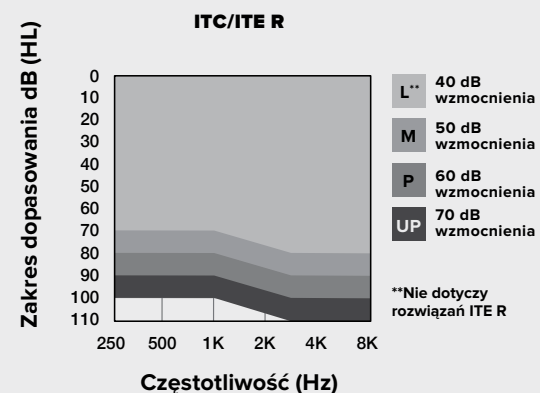

Zakres dopasowania

Nowe rozwiązania Omega AI i Aris AI to najbardziej zaawansowana technologia słuchowa w naszej historii. Dzięki innowacyjnemu procesorowi neuro G3 Gen AI oraz pierwszemu na świecie systemowi kierunkowości opartej na sztucznej inteligencji – DNN 360 – aparaty te zostały zaprojektowane tak, aby jeszcze pełniej niż dotychczasowe rozwiązania przybliżyć pacjentów do naturalnego słyszenia.